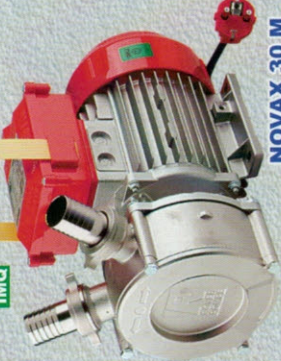

"A friendly technology"

COMMUTATORE
ROCKER SWITCH
INERTRUPTOR PULSADOR
DRUCKKNOPFSCHALTER

NOVAX 20 M

NOVAX 25 M HP 0.6

NOVAX 30 M

NOVAX 40 M

NOVAX 50 M

NOVAX 25 M By-Pass

NOVAX 20 M By-Pass

SHUCKO 76A

NOVAX technology

Code	Model	L / h	ØD mm	HP	W	Hmax(m)	r.p.m.	A x B x H	Kg.	EAN code
790000	NOVAX 20 M	1700	20	0.5	340	25	2850	230x120h190	5	8032706070333
780000	NOVAX 25 M	2400	25	0.6	420	12	1450	250x120h190	6	8032706070333
770000	NOVAX 30 M	5000	30	1.0	650	15	1450	310x150h210	10	8032706070333
750000	NOVAX 40 M	6500	40	1.2	800	15	1450	320x150h210	11	8032706070333
740000	NOVAX 50 M	15000	50	3	2100	25	1450	400x170h240	22	8032706070333
790000 BP	NOVAX 20 By-Pass	800-1700	20	0.5	340	25	2850	230x120h190	5	8032706070333
730000 BP	NOVAX 25 By-Pass	1500-2500	25	0.6	420	12	1450	250x120h190	6	8032706070333