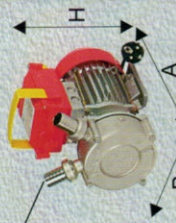

"A friendly technology"

COMMUTATORE
ROCKER SWITCH
INERTRUPTOR PULSADOR
DRUCKKNOPFSCHALTER

NOVAX 20 M

NOVAX 25 M HP 0.6

NOVAX 30 M

NOVAX 40 M

NOVAX 50 M

NOVAX 25 M By-Pass

NOVAX 20 M By-Pass

SHUCKO 76A

NOVAX technology

Code	Model	L / h	ØD mm	HP	W	Hmax(m)	r.p.m.	A x B x H	Kg.	EAN code
790000	NOVAX 20 M	1700	20	0.5	340	25	2850	230x120h190	5	8032706070333
780000	NOVAX 25 M	2400	25	0.6	420	12	1450	250x120h190	6	8032706070333
770000	NOVAX 30 M	5000	30	1.0	650	15	1450	310x150h210	10	8032706070333
750000	NOVAX 40 M	6500	40	1.2	800	15	1450	320x150h210	11	8032706070333
740000	NOVAX 50 M	15000	50	3	2100	25	1450	400x170h240	22	8032706070333
790000 BP	NOVAX 20 By-Pass	800-1700	20	0.5	340	25	2850	230x120h190	5	8032706070333
730000 BP	NOVAX 25 By-Pass	1500-2500	25	0.6	420	12	1450	250x120h190	6	8032706070333