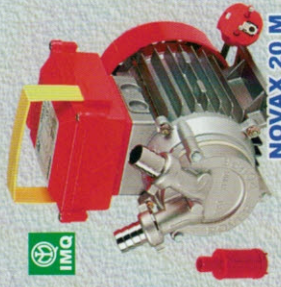

"A friendly technology"

COMMUTATORE
ROCKER SWITCH
INERTRUPTOR PULSADOR
DRUCKKNOPFSCHALTER

NOVAX 20 M

NOVAX 25 M HP 0.6

NOVAX 30 M

NOVAX 40 M

NOVAX 50 M

NOVAX 25 M By-Pass

NOVAX 20 M By-Pass

SHUCKO 76A

NOVAX technology

Code	Model	L / h	ØD mm	HP	W	Hmax(m)	r.p.m.	A x B x H	Kg.	EAN code
790000	NOVAX 20 M	1700	20	0.5	340	25	2850	230x120h190	5	8032706070333
780000	NOVAX 25 M	2400	25	0.6	420	12	1450	250x120h190	6	8032706070333
770000	NOVAX 30 M	5000	30	1.0	650	15	1450	310x150h210	10	8032706070333
750000	NOVAX 40 M	6500	40	1.2	800	15	1450	320x150h210	11	8032706070333
740000	NOVAX 50 M	15000	50	3	2100	25	1450	400x170h240	22	8032706070333
790000 BP	NOVAX 20 By-Pass	800-1700	20	0.5	340	25	2850	230x120h190	5	8032706070333
730000 BP	NOVAX 25 By-Pass	1500-2500	25	0.6	420	12	1450	250x120h190	6	8032706070333