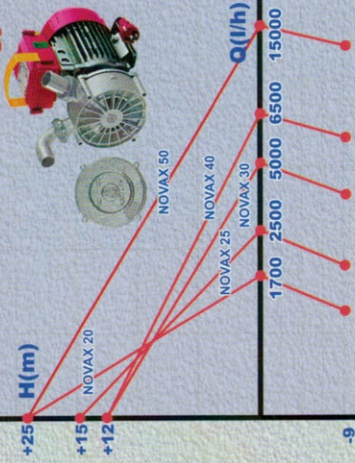

"A friendly technology"

COMMUTATORE
ROCKER SWITCH
INERTRUPTOR PULSADOR
DRUCKKNOPFSCHALTER

NOVAX 20 M

NOVAX 25 M HP 0.6

NOVAX 30 M

NOVAX 40 M

NOVAX 50 M

NOVAX 25 M By-Pass

NOVAX 20 M By-Pass

SHUCKO 76A

NOVAX technology

Code	Model	L / h	ØD mm	HP	W	Hmax(m)	r.p.m.	A x B x H	Kg.	EAN code
790000	NOVAX 20 M	1700	20	0.5	340	25	2850	230x120h190	5	8032706070333
780000	NOVAX 25 M	2400	25	0.6	420	12	1450	250x120h190	6	8032706070333
770000	NOVAX 30 M	5000	30	1.0	650	15	1450	310x150h210	10	8032706070333
750000	NOVAX 40 M	6500	40	1.2	800	15	1450	320x150h210	11	8032706070333
740000	NOVAX 50 M	15000	50	3	2100	25	1450	400x170h240	22	8032706070333
790000 BP	NOVAX 20 By-Pass	800-1700	20	0.5	340	25	2850	230x120h190	5	8032706070333
730000 BP	NOVAX 25 By-Pass	1500-2500	25	0.6	420	12	1450	250x120h190	6	8032706070333