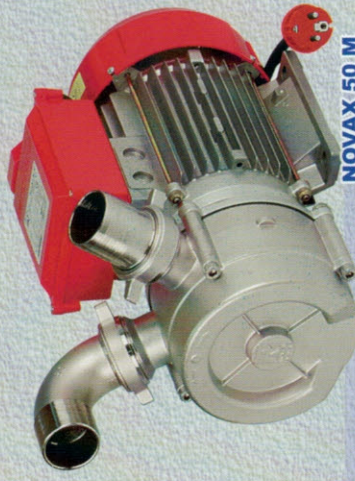

"A friendly technology"

COMMUTATORE
ROCKER SWITCH
INERTRUPTOR PULSADOR
DRUCKKNOPFSCHALTER

NOVAX 20 M

NOVAX 25 M HP 0.6

NOVAX 30 M

NOVAX 40 M

NOVAX 50 M

NOVAX 25 M By-Pass

NOVAX 20 M By-Pass

SHUCKO 76A

NOVAX technology

Code	Model	L / h	ØD mm	HP	W	Hmax(m)	r.p.m.	A x B x H	Kg.	EAN code
790000	NOVAX 20 M	1700	20	0.5	340	25	2850	230x120h190	5	8032706070333
780000	NOVAX 25 M	2400	25	0.6	420	12	1450	250x120h190	6	8032706070333
770000	NOVAX 30 M	5000	30	1.0	650	15	1450	310x150h210	10	8032706070333
750000	NOVAX 40 M	6500	40	1.2	800	15	1450	320x150h210	11	8032706070333
740000	NOVAX 50 M	15000	50	3	2100	25	1450	400x170h240	22	8032706070333
790000 BP	NOVAX 20 By-Pass	800-1700	20	0.5	340	25	2850	230x120h190	5	8032706070333
730000 BP	NOVAX 25 By-Pass	1500-2500	25	0.6	420	12	1450	250x120h190	6	8032706070333